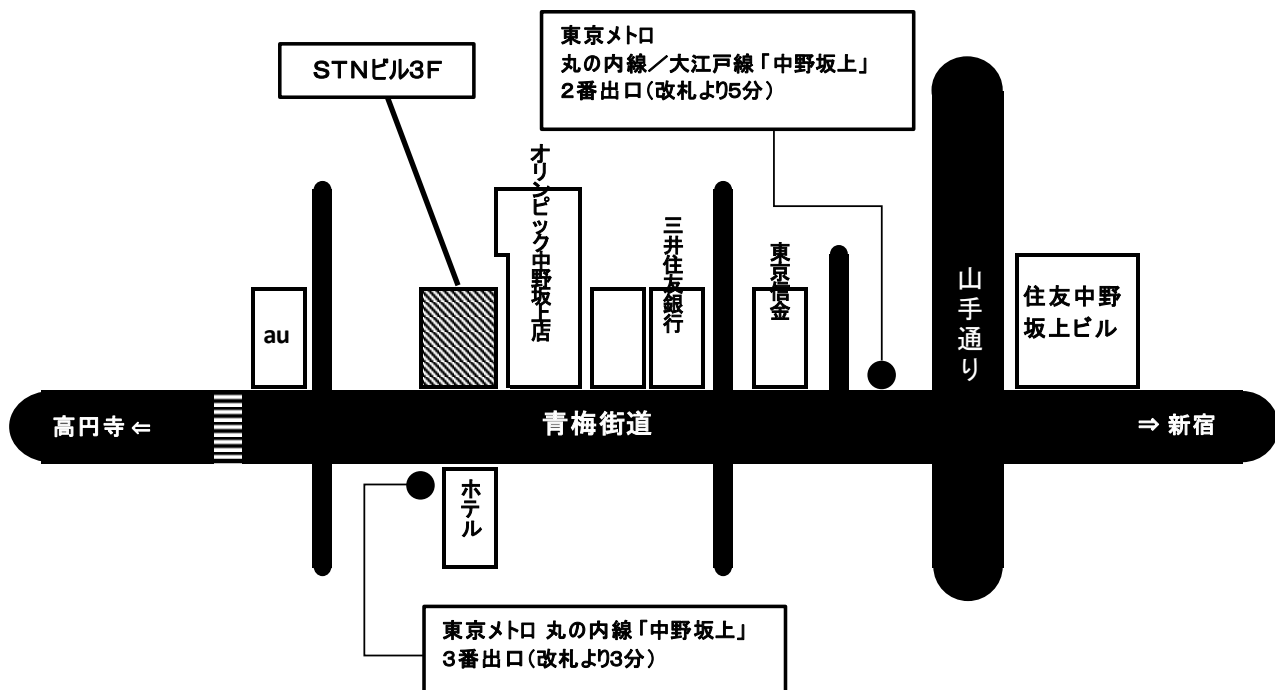

一般社団法人日本専門店協会

東京メトロ 丸ノ内線 「中野坂上駅」 3番出口(改札より3分)

東京メトロ 丸ノ内線/大江戸線 「中野坂上駅」 2番出口(改札より5分)

(1階に「住友不動産販売」の看板が出ています)

〒164-0011 東京都中野区中央2-2-8 TSNビル3F

TEL(03)5937-5682 FAX(03)5937-5683